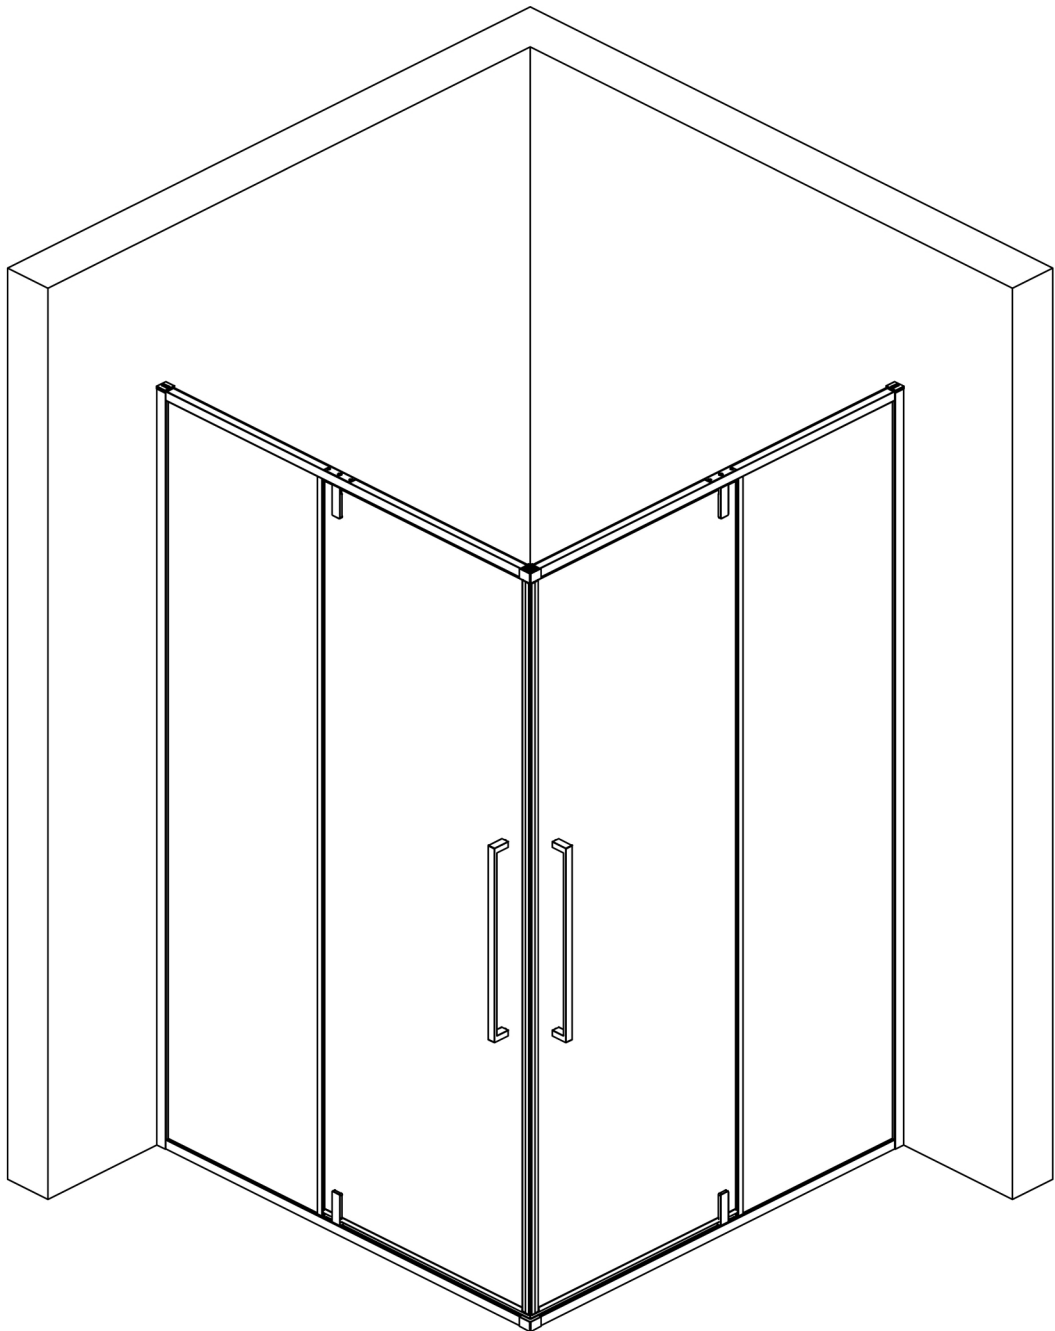

COPEN

C-02-6180

C-02-6190

C-02-B6180

C-02-B6190

Serial number	Graphical	Name	Quantity	Remarks
01		ST3. 5X20	2PCS	
02			2PCS	
03			2PCS	
04		ST3. 9X35	8PCS	
05			2PCS	
06			2PCS	
07			8PCS	
08			2PCS	
09			2PCS	
10			2PCS	
11			2PCS	
12		L/R	4PCS	
13		L/R	2PCS	
14		L	2PCS	
15			2PCS	
16			2PCS	
17		R	2PCS	
18			4PCS	

Serial number	Graphical	Name	Quantity	Remarks
19			2PCS	
20			1PCS	
21		ST3. 5X35	12PCS	
22		ST3. 5X55	4PCS	
23		M2. 5	1PCS	
24		M4	1PCS	
25			1PCS	

Size (mm)	Installation size (mm)	Installation size (mm)
	A	B
800*800	775-790	775-790
900*900	875-890	875-890