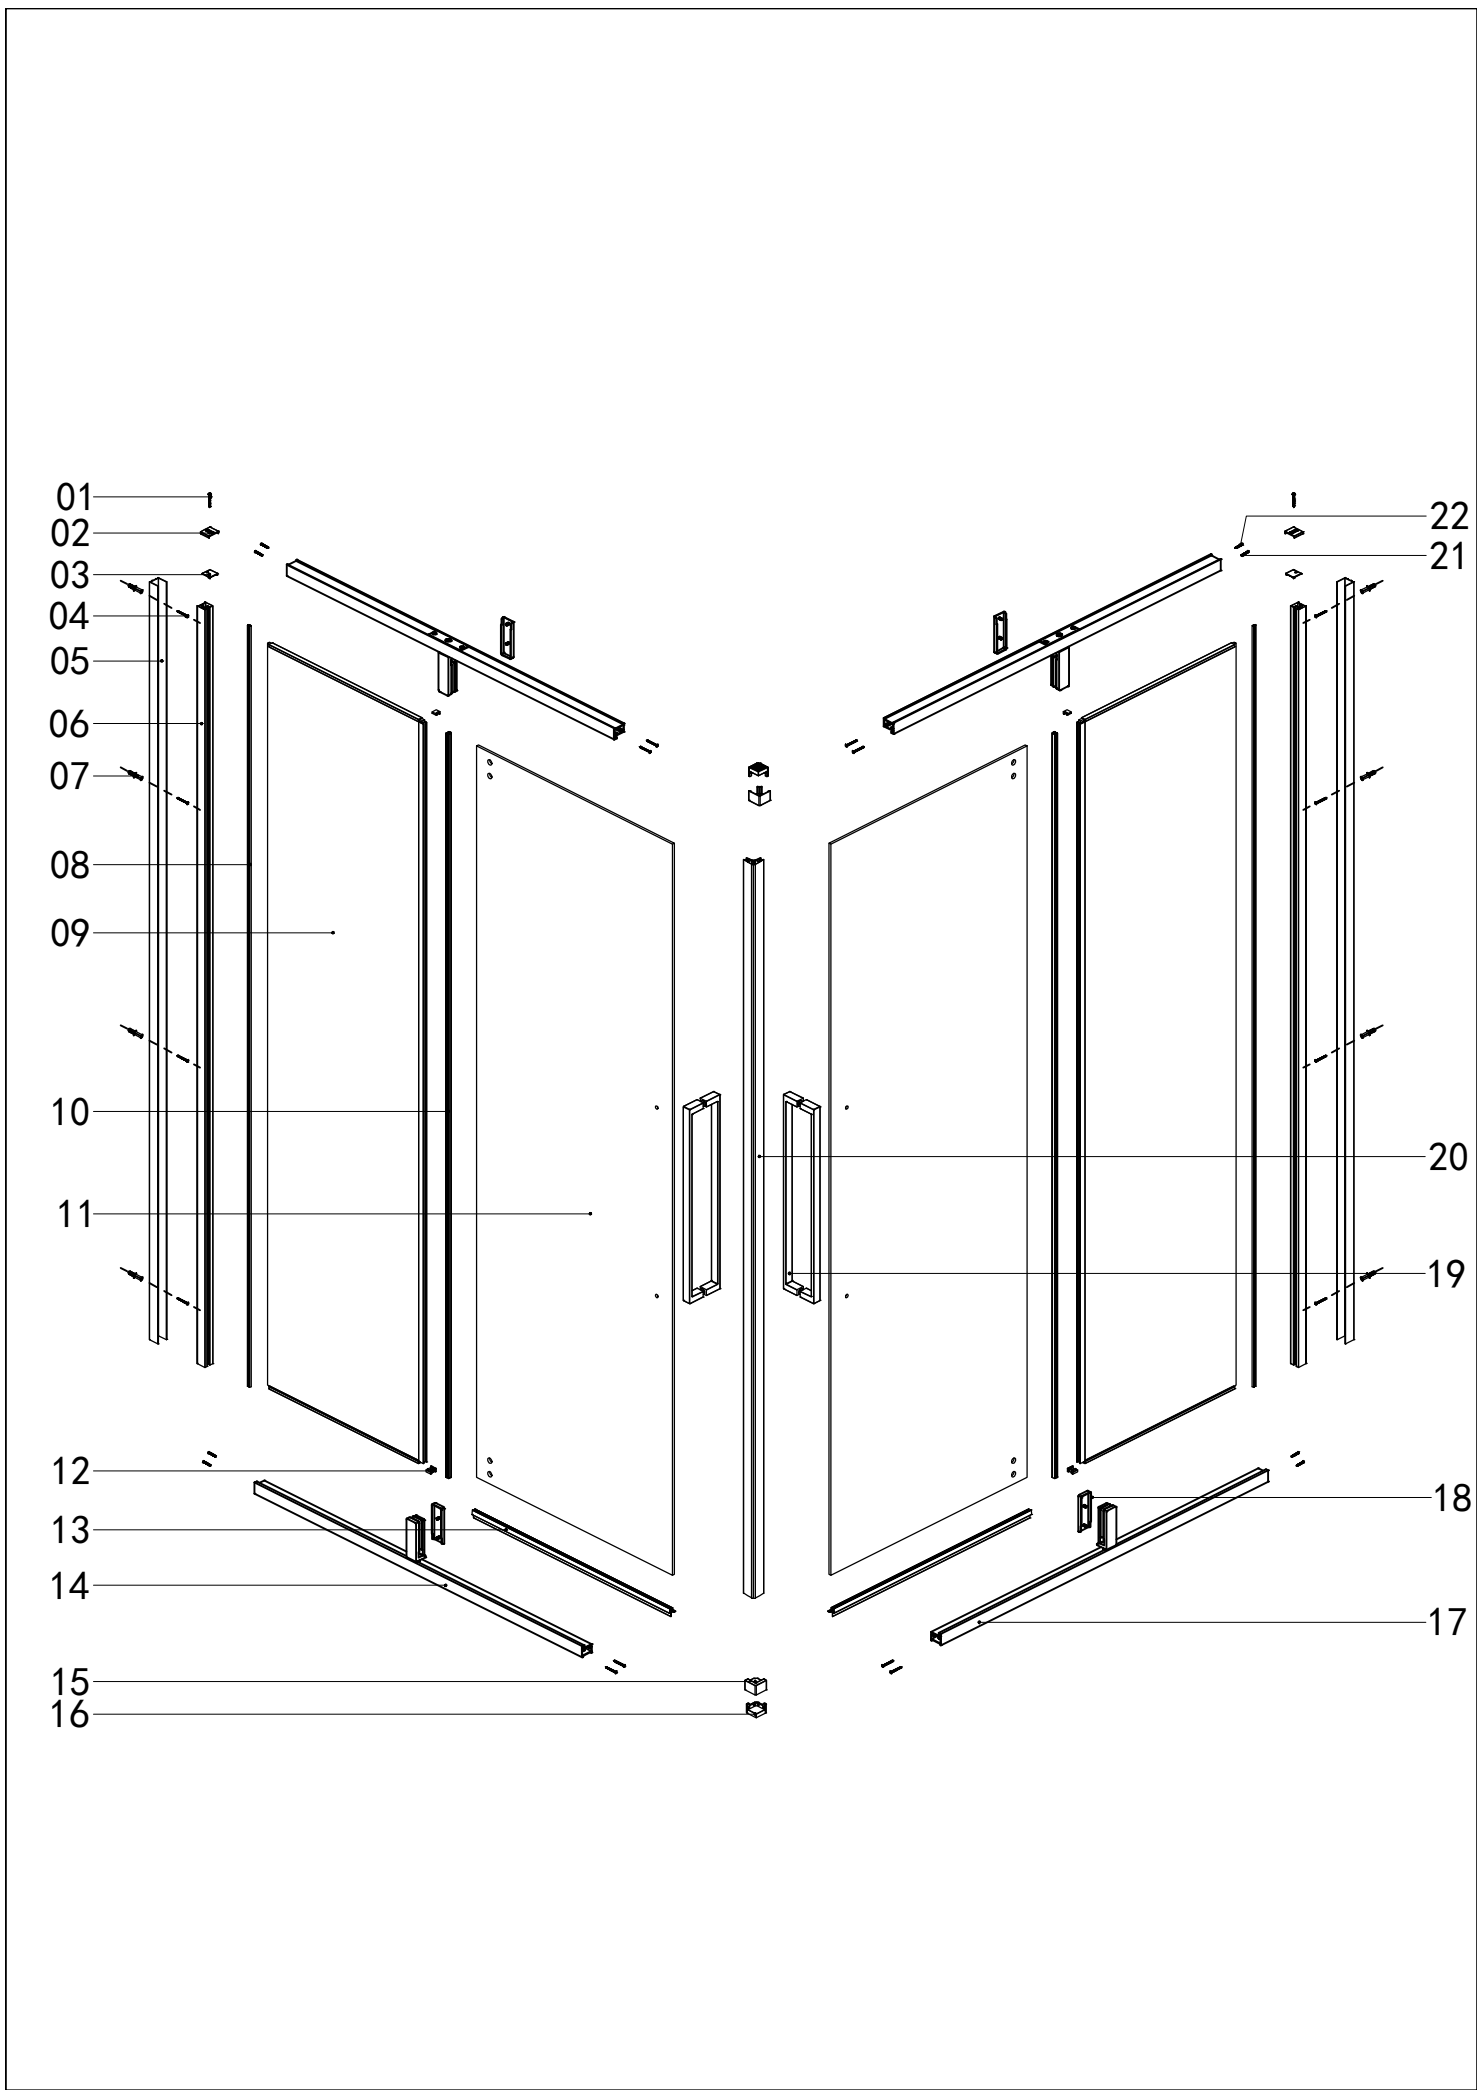

COPEN

C-02-6180

C-02-6190

C-02-B6180

C-02-B6190

Serial number	Graphical	Name	Quantity	Remarks
01		ST3. 5X20	2PCS	
02			2PCS	
03			2PCS	
04		ST3. 9X35	8PCS	
05			2PCS	
06			2PCS	
07			8PCS	
08			2PCS	
09			2PCS	
10			2PCS	
11			2PCS	
12		L/R	4PCS	
13		L/R	2PCS	
14		L	2PCS	
15			2PCS	
16			2PCS	
17		R	2PCS	
18			4PCS	

Serial number	Graphical	Name	Quantity	Remarks
19			2PCS	
20			1PCS	
21		ST3. 5X35	12PCS	
22		ST3. 5X55	4PCS	
23		M2. 5	1PCS	
24		M4	1PCS	
25			1PCS	

Size (mm)	Installation size (mm)	Installation size (mm)
	A	B
800*800	775-790	775-790
900*900	875-890	875-890